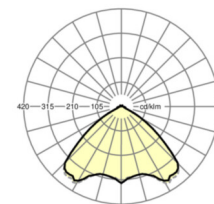

ÉLECTROTECHNIQUE

Ballast	Pilote électronique (1 pièce)
Puissance du système	53W
Tension secteur	230V/50Hz
Classe de efficacité énergétique/Source de lumière	C

ÉCLAIRAGISME

Équipement	LED, Rendu des couleurs/Température de couleur CRI ≥ 80 / 4000K
Tolérance de localisation chromatique (MacAdam)	3SDCM
Groupe de risque photobiologique (Luminaire)	RG1
Flux lumineux nominal	9225lm
Longévité des sources LED	50000h L80/B10 (Tq 35°C)
Efficacité lumineuse du luminaire	175lm/W
Angle de rayonnement	105° (C0) / 105° (C90)
UGR trans./long.	23.6 / 23.9

Référence	LED 9000lm 840
ηLB	100 %
Φ ↓/↑	98 % / 2 %
UGR trans./long.	23.6 / 23.9

Dimensions

L	1531 mm	Longueur
B	55 mm	Largeur
H	37 mm	Hauteur
