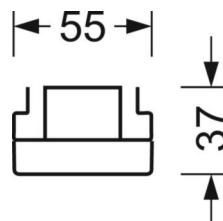

ÉLECTROTECHNIQUE

Ballast	Pilote électronique (1 pièce)
Puissance du système	53W
Tension secteur	230V/50Hz
Classe de efficacité énergétique/Source de lumière	C

ÉCLAIRAGISME

Équipement	LED, Rendu des couleurs/Température de couleur CRI ≥ 80 / 4000K
Tolérance de localisation chromatique (MacAdam)	3SDCM
Groupe de risque photobiologique (Luminaire)	RG1
Flux lumineux nominal	9225lm
Longévité des sources LED	50000h L80/B10 (Tq 35°C)
Efficacité lumineuse du luminaire	175lm/W
Angle de rayonnement	105° (C0) / 105° (C90)
UGR trans./long.	23.6 / 23.9

MÉCANIQUE

Couleur du boîtier	blanc signalisation RAL 9016
Cotes (Long.xLarg.xH/DxH)	1531mm x 55mm x 37mm
Poids (net)	1.9kg
Type de montage	Montage sur système de rail support

LIEN PROFOND

<https://www.regiolux.de/fr/article/18684304100>

Référence	LED 9000lm 840
ηLB	100 %
Φ ↓/↑	98 % / 2 %
UGR trans./long.	23.6 / 23.9

Dimensions

L	1531 mm	Longueur
B	55 mm	Largeur
H	37 mm	Hauteur
